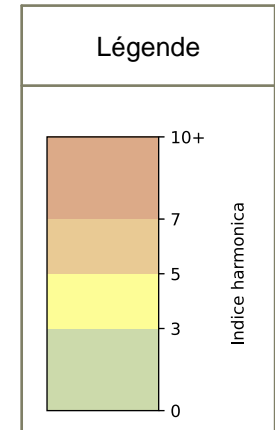

Capteurs méduse ANVERS-MONTHOLON

2026 / sem. 22 (du 25/05/2026 au 31/05/2026)

NB : Chaque capteur est désigné par le nom de la rue dans laquelle il est implanté

Capteurs méduse ANVERS-MONTHOLON

2026 / sem. 22 (du 25/05/2026 au 31/05/2026)

SYNTHÈSE DES SITES SUR LA SEMAINE
Par Indice Harmonica nocturne [22h-06h] décroissant

	Nuit du lundi 25/05/2026 au mardi 26/05/2026	Nuit du mardi 26/05/2026 au mercredi 27/05/2026	Nuit du mercredi 27/05/2026 au jeudi 28/05/2026	Nuit du jeudi 28/05/2026 au vendredi 29/05/2026	Nuit du vendredi 29/05/2026 au samedi 30/05/2026	Nuit du samedi 30/05/2026 au dimanche 31/05/2026	Nuit du dimanche 31/05/2026 au lundi 01/06/2026
1	ENESCO (6,5)	ENESCO (6,5)	ENESCO (6,9)	ENESCO (7,3)	ENESCO (7,3)	ENESCO (8,3)	ENESCO (6,5)
2	TRUDAINE (6,1)	TRUDAINE (6,1)	TRUDAINE (6,3)	TRUDAINE (6,9)	TRUDAINE (6,8)	TRUDAINE (7,3)	TRUDAINE (5,6)

	22h-00h	00h-02h	02h-04h	04h-06h	Total nuit (22h-06h)
Nuit du lundi 25/05/2026 au mardi 26/05/2026	7,4	5,8	5,7	5,5	6,1
	65,9 dB(A)	56,4 dB(A)	54,7 dB(A)	54,1 dB(A)	60,9 dB(A)
Nuit du mardi 26/05/2026 au mercredi 27/05/2026	7,1	6,2	5,5	5,4	6,1
	64,9 dB(A)	59,6 dB(A)	54,5 dB(A)	53,5 dB(A)	60,5 dB(A)
Nuit du mercredi 27/05/2026 au jeudi 28/05/2026	7,4	6,7	5,4	5,7	6,3
	66,3 dB(A)	62,6 dB(A)	54,2 dB(A)	54,6 dB(A)	62,2 dB(A)
Nuit du jeudi 28/05/2026 au vendredi 29/05/2026	8,2	7,6	6,0	6,0	6,9
	70,5 dB(A)	67,5 dB(A)	58,5 dB(A)	56,1 dB(A)	66,6 dB(A)
Nuit du vendredi 29/05/2026 au samedi 30/05/2026	7,9	7,1	6,4	5,9	6,8
	69,1 dB(A)	64,6 dB(A)	59,6 dB(A)	55,8 dB(A)	64,8 dB(A)
Nuit du samedi 30/05/2026 au dimanche 31/05/2026	8,8	7,5	6,6	6,2	7,3
	73,5 dB(A)	67,6 dB(A)	60,4 dB(A)	57,5 dB(A)	68,7 dB(A)
Nuit du dimanche 31/05/2026 au lundi 01/06/2026	6,4	5,7	5,4	4,9	5,6
	60,5 dB(A)	56,1 dB(A)	53,2 dB(A)	51,3 dB(A)	56,7 dB(A)