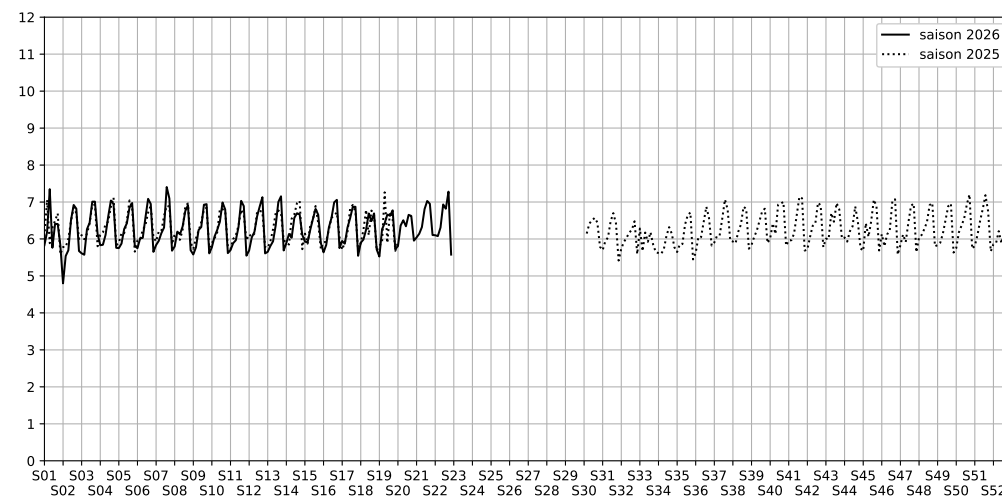

Indice Harmonica Nuit [22h-06h]
Comparaison avec saison précédente à jour équivalent